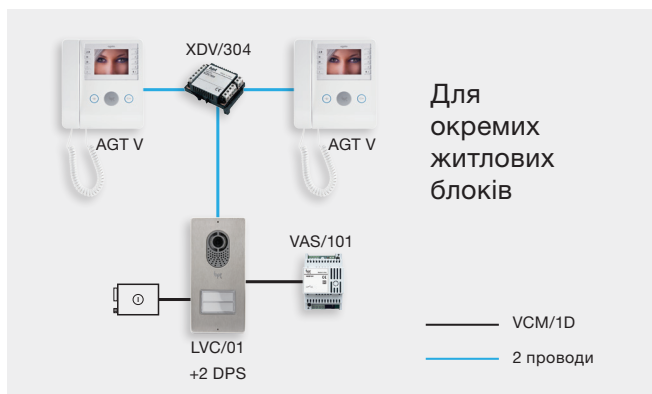

РЕКОМЕНДОВАНІ КОМПЛЕКТИ

КОМПЛЕКТИ

Відеокомплект PERLA WHITE 62620450		335€
PEV BI	відеоабонентський пристрій	1
LVC/01	відеопанель для виклику	1
DPH	кнопка подвійний висоти	1
VAS 101	блок живлення	1

Відеокомплект PERLA BLACK 62620460		335€
PEV NF	відеоабонентський пристрій	1
LVC/01	відеопанель для виклику	1
DPH	кнопка подвійний висоти	1
VAS 101	блок живлення	1

КОМПЛЕКТИ

Відеокомплект AGT V		295€
AGT V	відеоабонентський пристрій	1
LVC/01	відеопанель для виклику	1
DPH	кнопка подвійний висоти	1
VAS 101	блок живлення	1

Відеокомплект AGATA TWIN		515€
AGT VC	відеоабонентський пристрій	2
XDV/304	відеорозподільювач із чотирма виходами	1
LVC/01	відеопанель для виклику	1
DPS	одинарна горизонтальна кнопка	2
VAS 101	блок живлення	1

НОВИНКА ВІДЕОКОМПЛЕКТ XTS 7LVKIT

ДОМОФОНИ

Унікальне поєднання двопровідної системи X1 із хмарним сервісом CAME CONNECT за допомогою нової Touch Screen TFT-панелі XTS-7

Нові функції:

- відповідь на виклик і керування замком через додаток на смартфоні з будь-якої точки планети, де є інтернет
- запис 100 відеоповідомлень відвідувачів
- безкоштовний додаток для IOS і Android