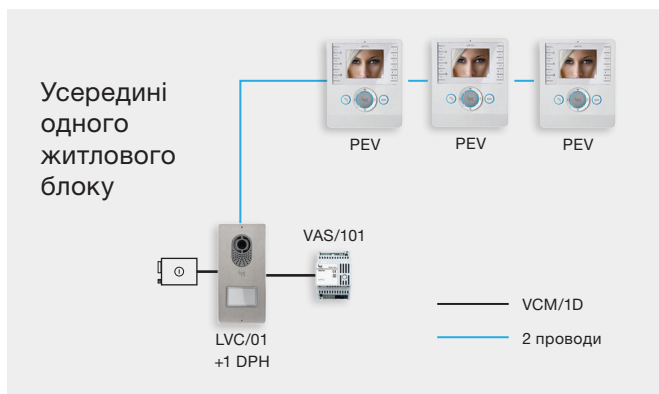

РЕКОМЕНДОВАНІ КОМПЛЕКТИ

КОМПЛЕКТИ

Відеокомплект PERLA WHITE 62620450		335€
PEV BI	відеоабонентський пристрій	1
LVC/01	відеопанель для виклику	1
DPH	кнопка подвійний висоти	1
VAS 101	блок живлення	1

Відеокомплект PERLA BLACK 62620460		335€
PEV NF	відеоабонентський пристрій	1
LVC/01	відеопанель для виклику	1
DPH	кнопка подвійний висоти	1
VAS 101	блок живлення	1

КОМПЛЕКТИ

Відеокомплект AGT V		295€
AGT V	відеоабонентський пристрій	1
LVC/01	відеопанель для виклику	1
DPH	кнопка подвійний висоти	1
VAS 101	блок живлення	1

Відеокомплект AGATA TWIN		515€
AGT VC	відеоабонентський пристрій	2
XDV/304	відеорозподільювач із чотирма виходами	1
LVC/01	відеопанель для виклику	1
DPS	одинарна горизонтальна кнопка	2
VAS 101	блок живлення	1