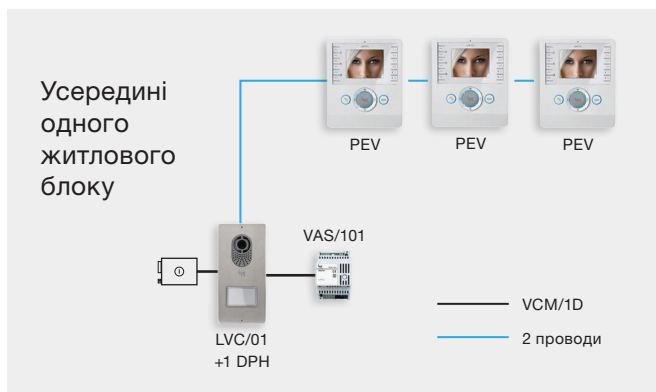

КОМПЛЕКТИ

Відеокомплект AGT V		295€
AGT V	відеоабонентський пристрій	1
LVC/01	відеопанель для виклику	1
DPH	кнопка подвійний висоти	1
VAS 101	блок живлення	1

Відеокомплект AGATA TWIN		515€
AGT VC	відеоабонентський пристрій	2
XDV/304	відеорозподільювач із чотирма виходами	1
LVC/01	відеопанель для виклику	1
DPS	одинарна горизонтальна кнопка	2
VAS 101	блок живлення	1